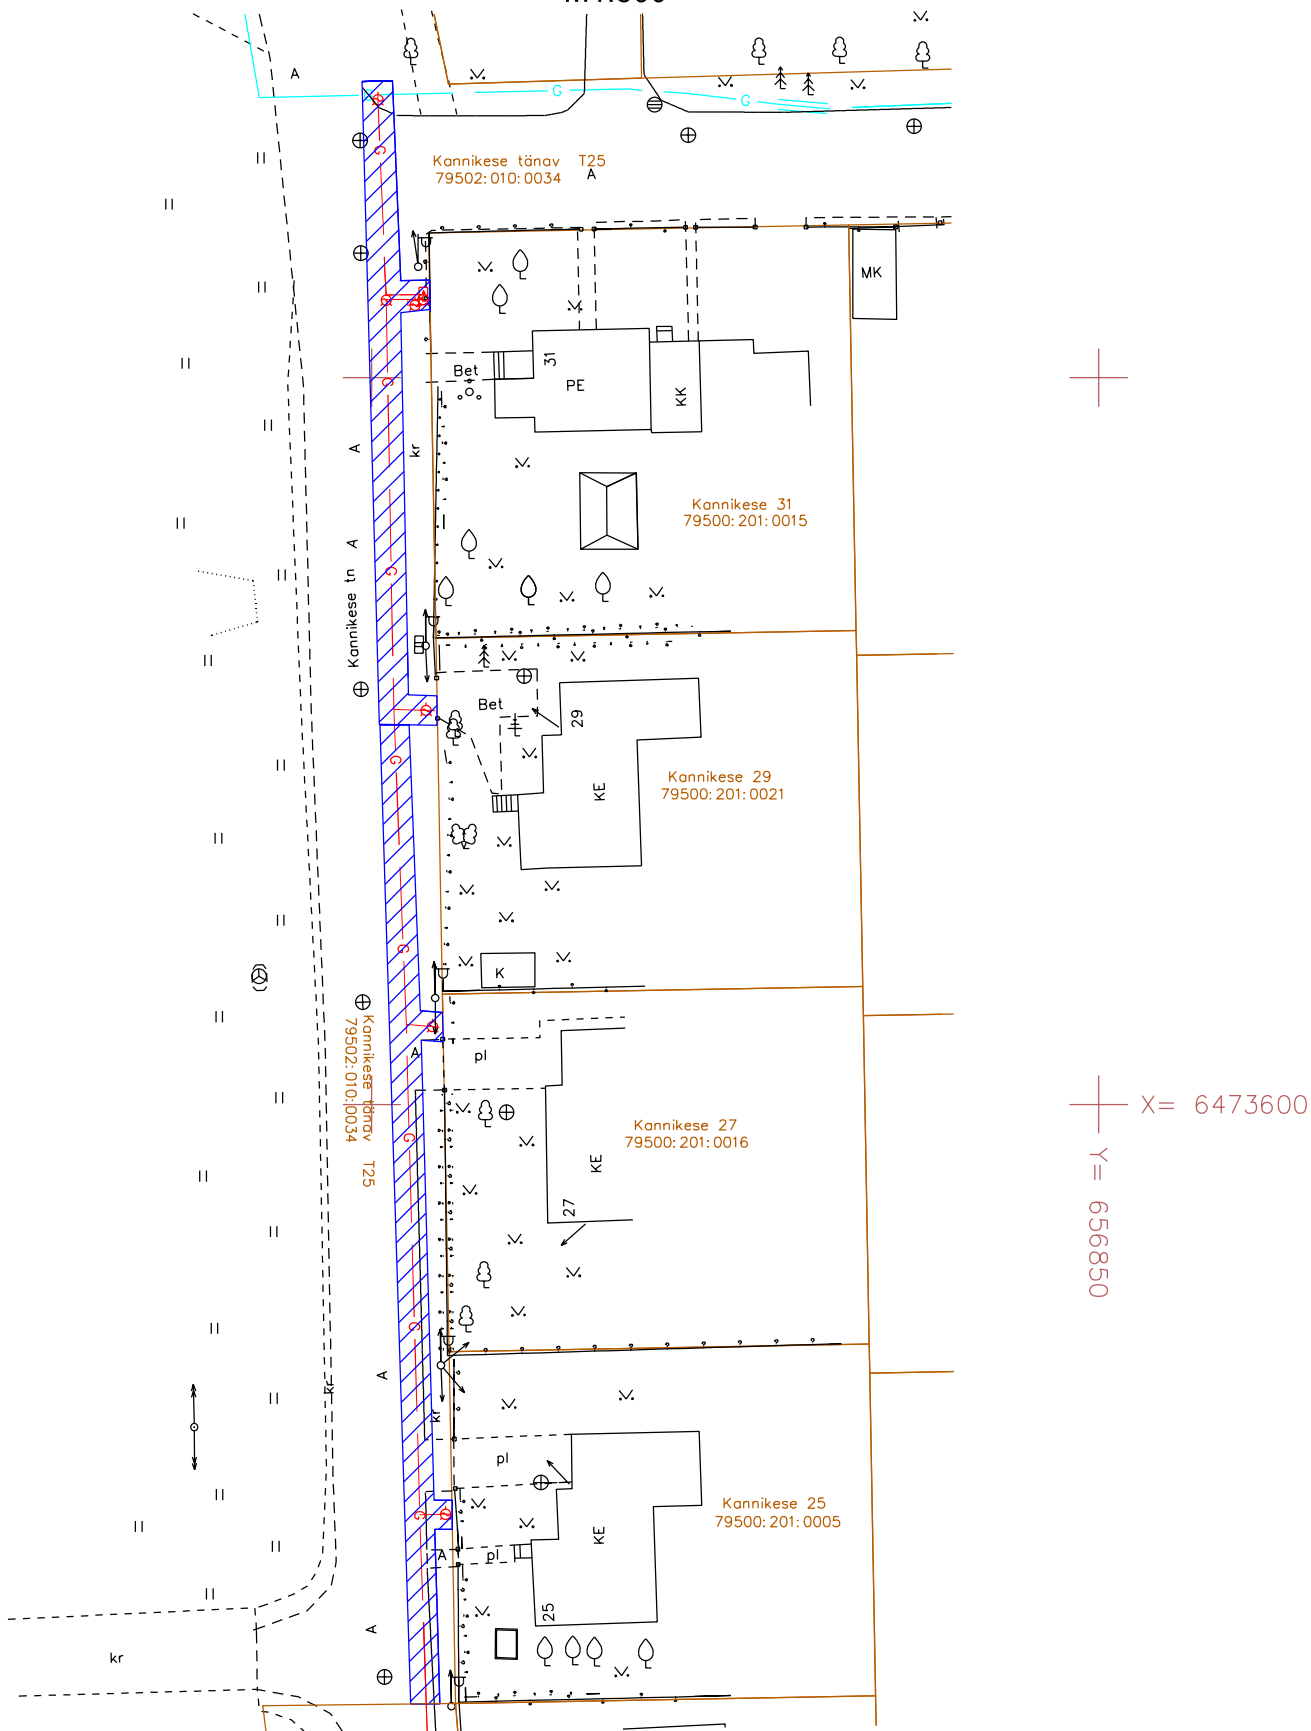

ISIKLIKU KASUTUSÕIGUSEGA KOORMATAVA ALA SKEEM

Kannikese tänav T25 (79502:010:0034)
M1:500

Gaasitoru isikliku kasutusõiguse maa-ala

248 m²

Isikliku kasutusõiguse pindala

Koostas: projektijuht Andrus Mulla

01.12.2010